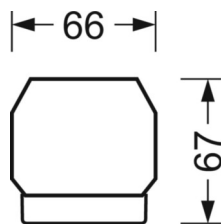

Лампо- и прибородержатели - Individual.Lens.Optic - прямой узконаправленный свет - без видимых стыков

Ламподержатель из оцинкованного стального профиля, поверхность покрыта лаком на полиэфирной смоле. Крепление без инструментов с нажимными затворами, встроенными в конструкцию, обеспечивают защиту от кражи и взлома. Цвет корпуса белый стандартный для электротехники RAL 9016; Прямой узконаправленный свет, распространяющийся через линзу «Individual.Lens.Optic» из пластика ПММА. Оптика отдельных линз делает сборку и установку предельно удобными, плоскость легко чистится. Тройные ряды из отдельных линз и лампо-/прибородержатели, идеально согласованные между собой, обеспечивают цельный вид без стыков и неравномерностей. Подключение к электросети через штатную 3-полюсную штекерную деталь для быстрой сборки, со свободным выбором фаз. Встроенный механизм для правильной сборки для быстрого контакта. Сменные блоки, позволяющие легко модернизировать освещение, существенно продлевают срок службы всей осветительной установки.

параметры

номер заказа	19420004060
код EAN	4020863398096
номер таможенного тарифа	94051190
Знак прохождения контроля	IP 20, класс защиты I, ENEC10 VDE, F, HACCP DIN10500/Food/IFS-пригодность для применения/BRC, Indoor, CE
Степень ударопрочности IK	IK03 (-20°C bis 25°C)
Температура окружения	ta -20°C в 25°C
Гарантийный срок	5 лет
Государственные программы поддержки	BEG - государственные субсидии для энергосберегающих зданий (действительна только для Германии)

электротехника