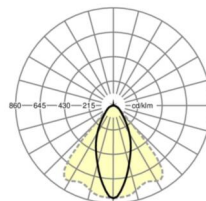

параметры

номер заказа	19420004060
код EAN	4020863398096
номер таможенного тарифа	94051190
Знак прохождения контроля	IP 20, класс защиты I, ENEC10 VDE, F, HACCP DIN10500/Food/IFS-пригодность для применения/BRC, Indoor, CE
Степень ударопрочности IK	IK03 (-20°C bis 25°C)
Температура окружения	ta -20°C в 25°C
Гарантийный срок	5 лет
Государственные программы поддержки	BEG - государственные субсидии для энергосберегающих зданий (действительна только для Германии)

электротехника

Балласт	Электронный драйвер (1 штука)
Мощность системы	68W
сетевое напряжение	230V/50Hz
автоматический предохранитель (пусковой ток)	10 штук/B10, 16 штук/B16, 10 штук/C10, 16 штук/C16
класс энергосбережения/Источник света	C

Оптика

Оснастка	LED, цветопередача/оттенок света CRI ≥ 80 / 4000K
Допуск для координаты цветности (MacAdam)	3SDCM
Фотобиологическая безопасность (светильник)	RG1
Номинальный световой поток	11675lm
Срок службы LED	50000h L80/B10 (Tq 25°C)
светоотдача светильников	171lm/W
Угол излучения	40° (C0) / 85° (C90)
UGR поп./вдоль	21.1 / 23.1

DEEP-LINK

<https://www.regiolux.de/ru/article/19420004060>

Ссылка	LED 12000lm 840
ηLB	100 %
Φ ↓↑	99 % / 1 %
UGR поп./вдоль	21.1 / 23.1